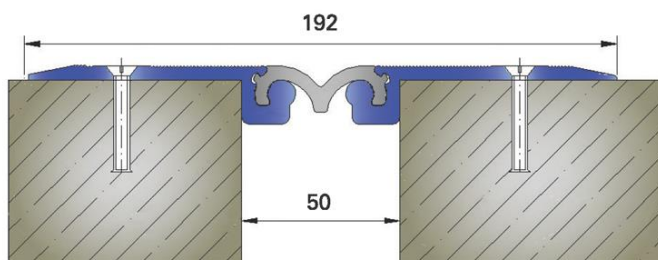

SANPOL

AR 753-050

AR753-050 KÖŞE DETAYI

Характеристики

накладной профиль для деформационных швов 50мм

Ширина видимой части:	192 мм
Высота профиля (глубина установки):	17 мм
Нагрузка	9т автотранспорт, 5т подъемник
Компенсация деформаций:	+/-10мм
Длина профиля:	4 м
Компенсационный материал	Вставка из специальной резины черного цвета