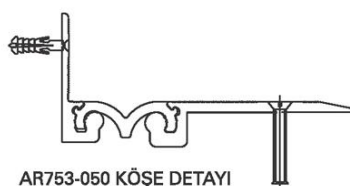

## AR 753-050

AR753-050 KÖŞE DETAYI

### Характеристики

накладной профиль для деформационных швов 50мм

Ширина видимой части:	192 мм
Высота профиля (глубина установки):	17 мм
Нагрузка	9т автотранспорт, 5т подъемник
Компенсация деформаций:	+/-10мм
Длина профиля:	4 м
Компенсационный материал	Вставка из специальной резины черного цвета